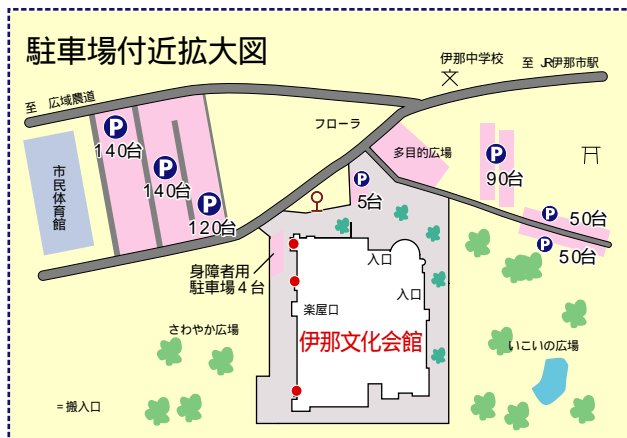

長野県伊那文化会館 周辺案内図

至・木曾
(権兵衛トンネル経由)

【交通案内】

鉄道

- ・JR飯田線「伊那市駅」下車。徒歩20分、タクシー5分

自家用車

- ・国道361号線「権兵衛トンネル」伊那市側出口から、車で約10分
- ・中央自動車道「伊那IC」から車で約15分、「駒ヶ根IC」から約25分
- *各インターチェンジから当館までの標準的所要時間(中央自動車道伊那IC経由)
- 「岡谷IC」.....約35分
- 「諏訪IC」「塩尻IC」...約40分
- 「飯田IC」.....約50分
- 「松本IC」.....約55分
- 「豊科IC」「小淵沢IC」...約1時間
- 「中津川IC」...約1時間15分